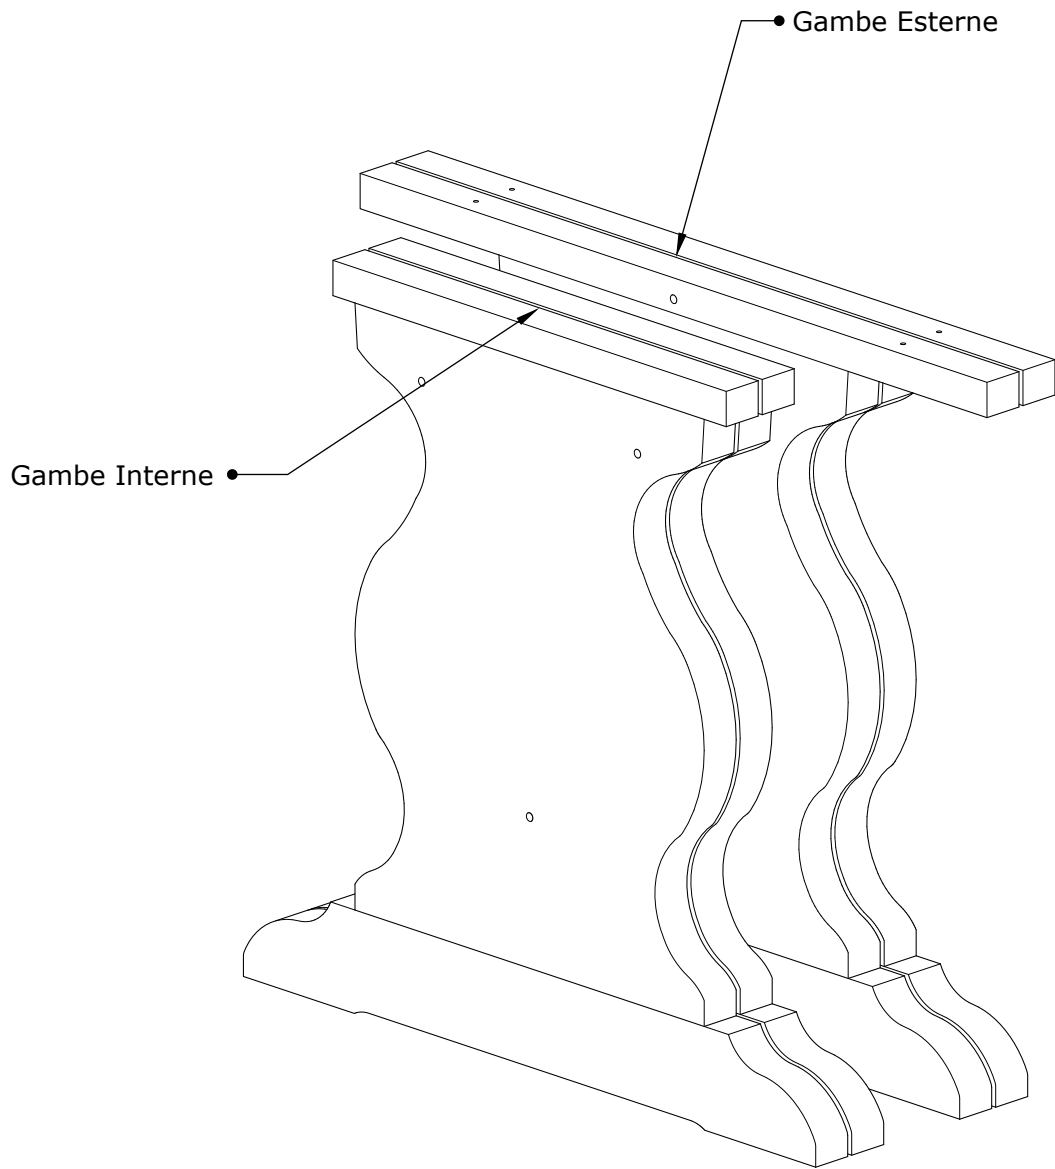

Pour info +39 0429 878530
Pour info info@arredamentirustici.it

L 280 cm

L 370 cm

1

2

Gambe interne •

2

1

2

3

4

5

1

2

Tavolo molto pesante