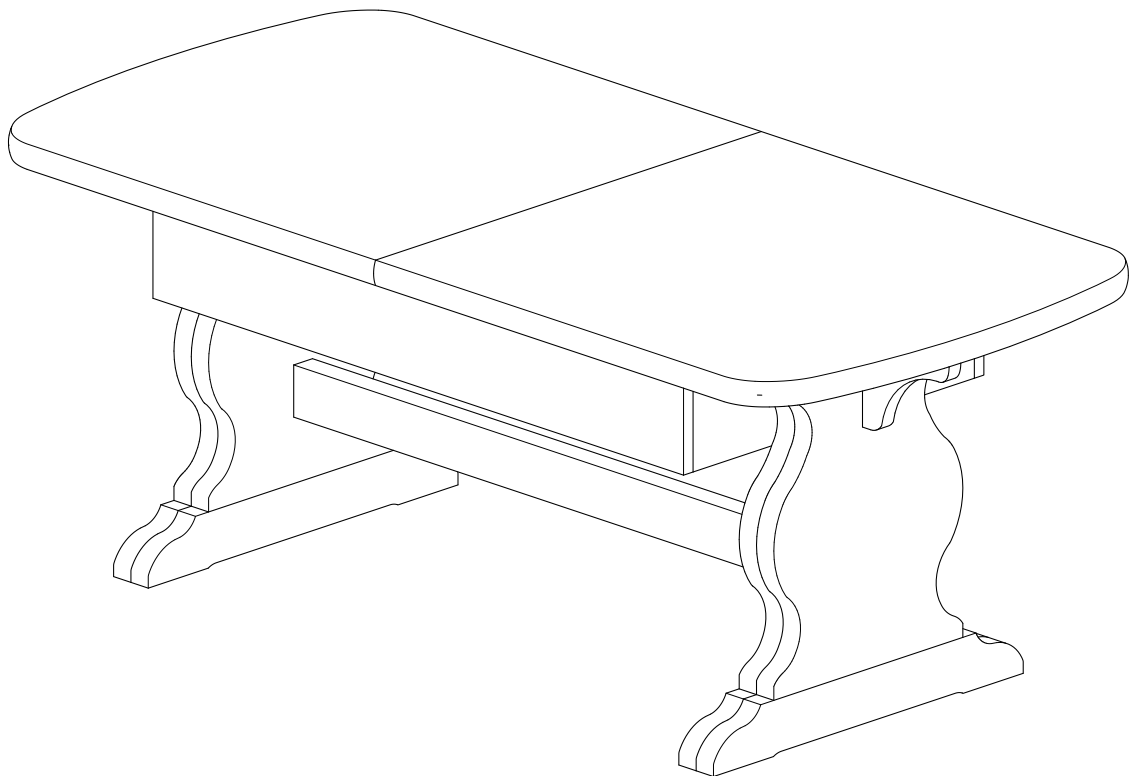

Arredamenti Rustici
PASSIONE PER IL LEGNO DAL 1983

cod. 199

Tavolo all. 370

TAVOLO ALL. 370

Comunicazione al cliente

Scheda prodotto

Modello realizzato da Arredamenti Rustici s.n.c. con sede a Casale di Scodosia Pd Italia, dalla produzione del prodotto, montaggio fino alla verniciatura interna. Il modello è costruito in Legno Pino derivato dai paesi Scandinavi (prevalentemente dalla Svezia). Il prodotto è costruito interamente in legno (pino) massiccio sia in struttura interna che esterna, non presenta parti in plastica o laminati.