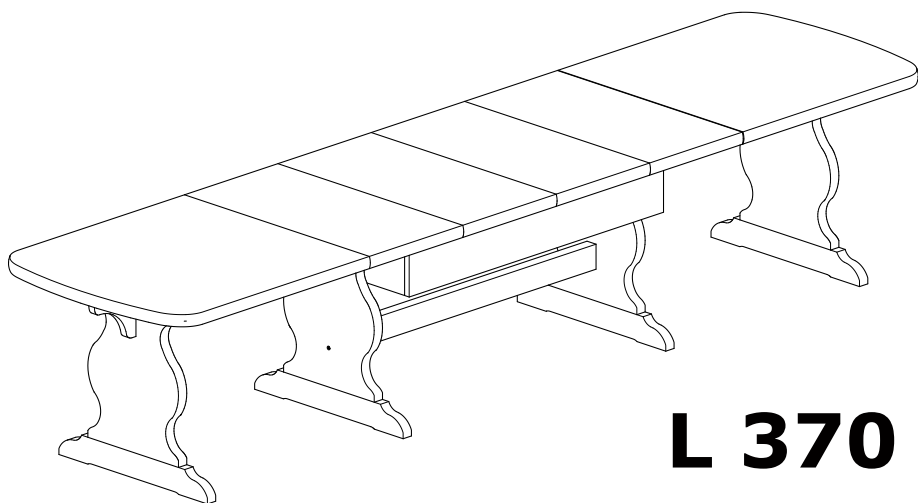

Pour info +39 0429 878530
Pour info info@arredamentirustici.it

L 280 cm

L 370 cm

1

2

Gambe interne •

2

1