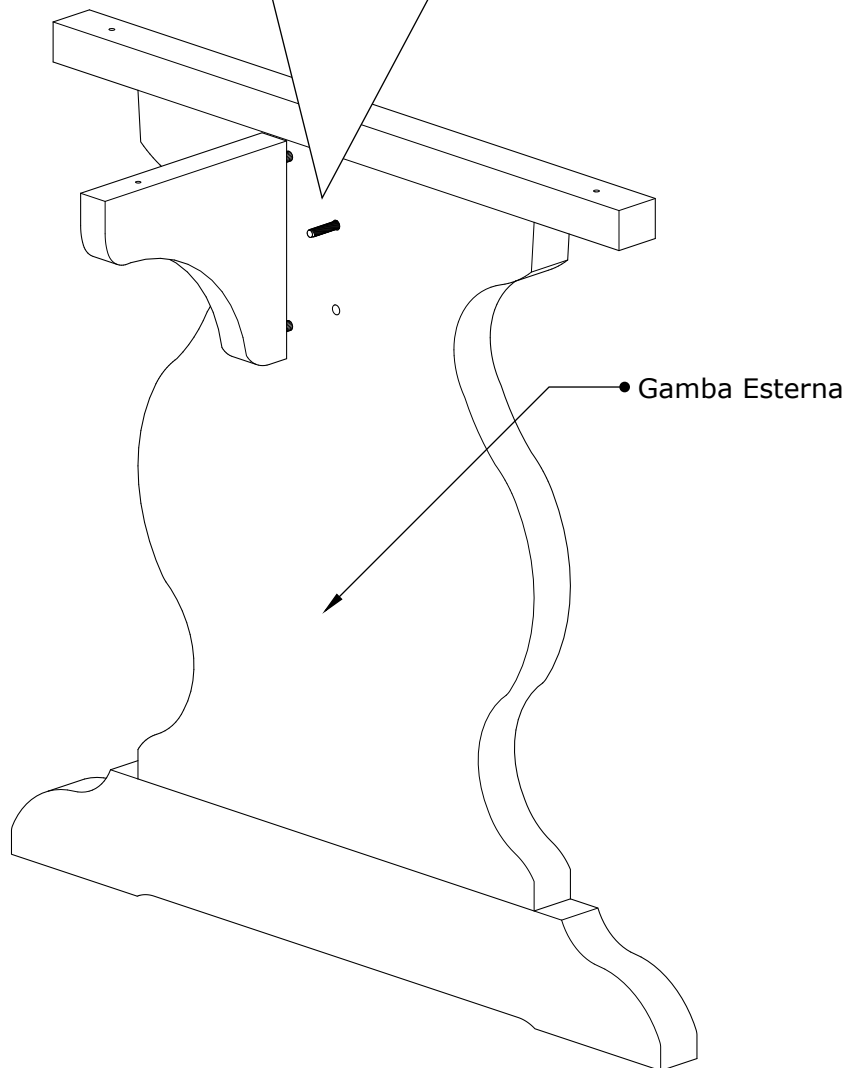

Pour info +39 0429 878530
Pour info info@arredamentirustici.it

L 280 cm

L 370 cm

1

2

Gambe interne •

2

1

2

3

4

5

1

2

Tavolo molto pesante