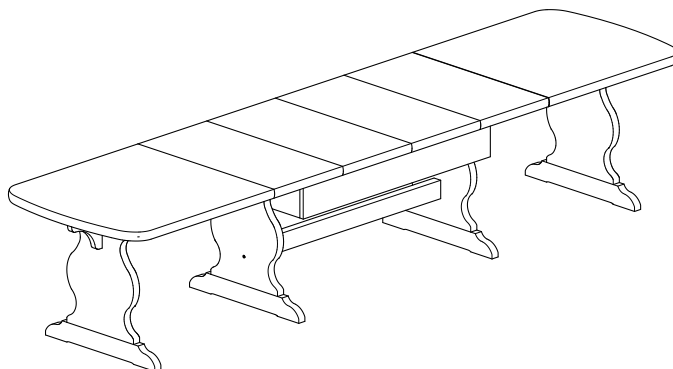

Arredamenti Rustici
PASSIONE PER IL LEGNO DAL 1983

cod. 199

Tavolo all. 370

TAVOLO ALL. 370

Comunicazione al cliente

Scheda prodotto

Modello realizzato da Arredamenti Rustici s.n.c. con sede a Casale di Scodosia Pd Italia, dalla produzione del prodotto, montaggio fino alla verniciatura interna. Il modello è costruito in Legno Pino derivato dai paesi Scandinavi (prevalentemente dalla Svezia). Il prodotto è costruito interamente in legno (pino) massiccio sia in struttura interna che esterna, non presenta parti in plastica o laminati.