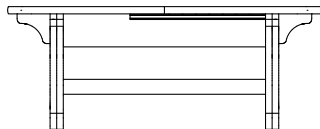

Arredamenti Rustici
PASSIONE PER IL LEGNO DAL 1983

cod. 199

Tavolo all. 370

TAVOLO ALL. 370

Comunicazione al cliente

Scheda prodotto

Modello realizzato da Arredamenti Rustici s.n.c. con sede a Casale di Scodosia Pd Italia, dalla produzione del prodotto, montaggio fino alla verniciatura interna. Il modello è costruito in Legno Pino derivato dai paesi Scandinavi (prevalentemente dalla Svezia). Il prodotto è costruito interamente in legno (pino) massiccio sia in struttura interna che esterna, non presenta parti in plastica o laminati.

Pour info +39 0429 878530
Pour info info@arredamentirustici.it

L 280 cm

L 370 cm

1

2

Gambe interne •

2

1