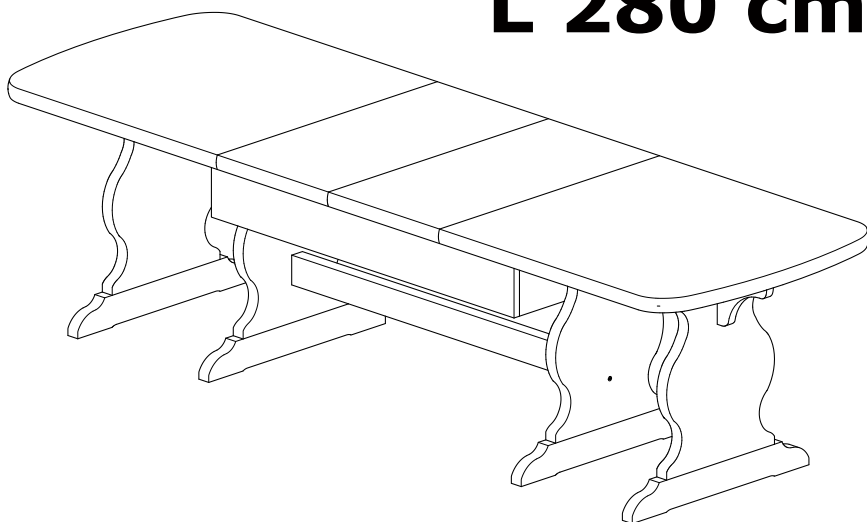

Pour info +39 0429 878530
Pour info info@arredamentirustici.it

L 280 cm

L 370 cm

1

2

Gambe interne •

2

1